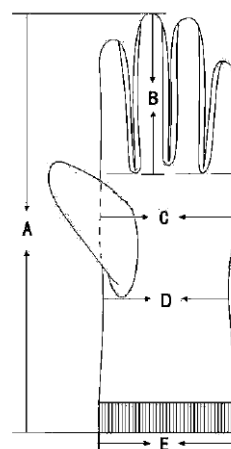

## TALLAJE DE GUANTES Y SOTOGUANTES

Con carácter general, el tallaje de guantes y sotoguantes corresponde a las siguientes tallas universales:

Talla Pekatherm	Talla
S	7
M	8-8½
L	9-9½

#### TALLAS DISPONIBLES

Modelo	Talla	Color	Ref.	Código EAN
<b>GU900S</b>	Pequeña	Negro	902	843653191902 3
<b>GU900M</b>	Mediana	Negro	904	843653191904 7
<b>GU900L</b>	Grande	Negro	906	843653191906 1

Medidas (cm)	GU900S	GU900M	GU900L
<b>A</b>	30	31	32
<b>B</b>	7.5	8	8.2
<b>C</b>	9.5	10	10,5
<b>D</b>	9	9.5	10
<b>E</b>	8.5	8.5	9

#### TALLAS DISPONIBLES

Modelo	Talla	Color	Ref.	Código EAN
<b>GU920S</b>	Pequeña	Negro	922	843653191922 1
<b>GU920M</b>	Mediana	Negro	924	843653191924 5
<b>GU920L</b>	Grande	Negro	926	843653191926 9

Medidas (cm)	GU920S	GU920M	GU920L
<b>A</b>	31	32	33.5
<b>B</b>	6.5	6.8	7.1
<b>C</b>	11.5	12	12.5
<b>D</b>	8.8	9	9.3
<b>E</b>	15.5	16	16.5