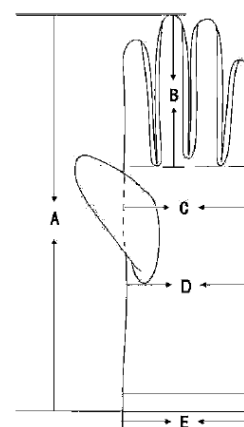

#### TALLAS DISPONIBLES

Modelo	Talla	Color	Ref.	Código EAN
<b>GU900S</b>	Pequeña	Negro	902	843653191902 3
<b>GU900M</b>	Mediana	Negro	904	843653191904 7
<b>GU900L</b>	Grande	Negro	906	843653191906 1

Medidas (cm)	GU900S	GU900M	GU900L
<b>A</b>	30	31	32
<b>B</b>	7.5	8	8.2
<b>C</b>	9.5	10	10,5
<b>D</b>	9	9.5	10
<b>E</b>	8.5	8.5	9

#### TALLAS DISPONIBLES

Modelo	Talla	Color	Ref.	Código EAN
<b>GU920S</b>	Pequeña	Negro	922	843653191922 1
<b>GU920M</b>	Mediana	Negro	924	843653191924 5
<b>GU920L</b>	Grande	Negro	926	843653191926 9

Medidas (cm)	GU920S	GU920M	GU920L
<b>A</b>	31	32	33.5
<b>B</b>	6.5	6.8	7.1
<b>C</b>	11.5	12	12.5
<b>D</b>	8.8	9	9.3
<b>E</b>	15.5	16	16.5